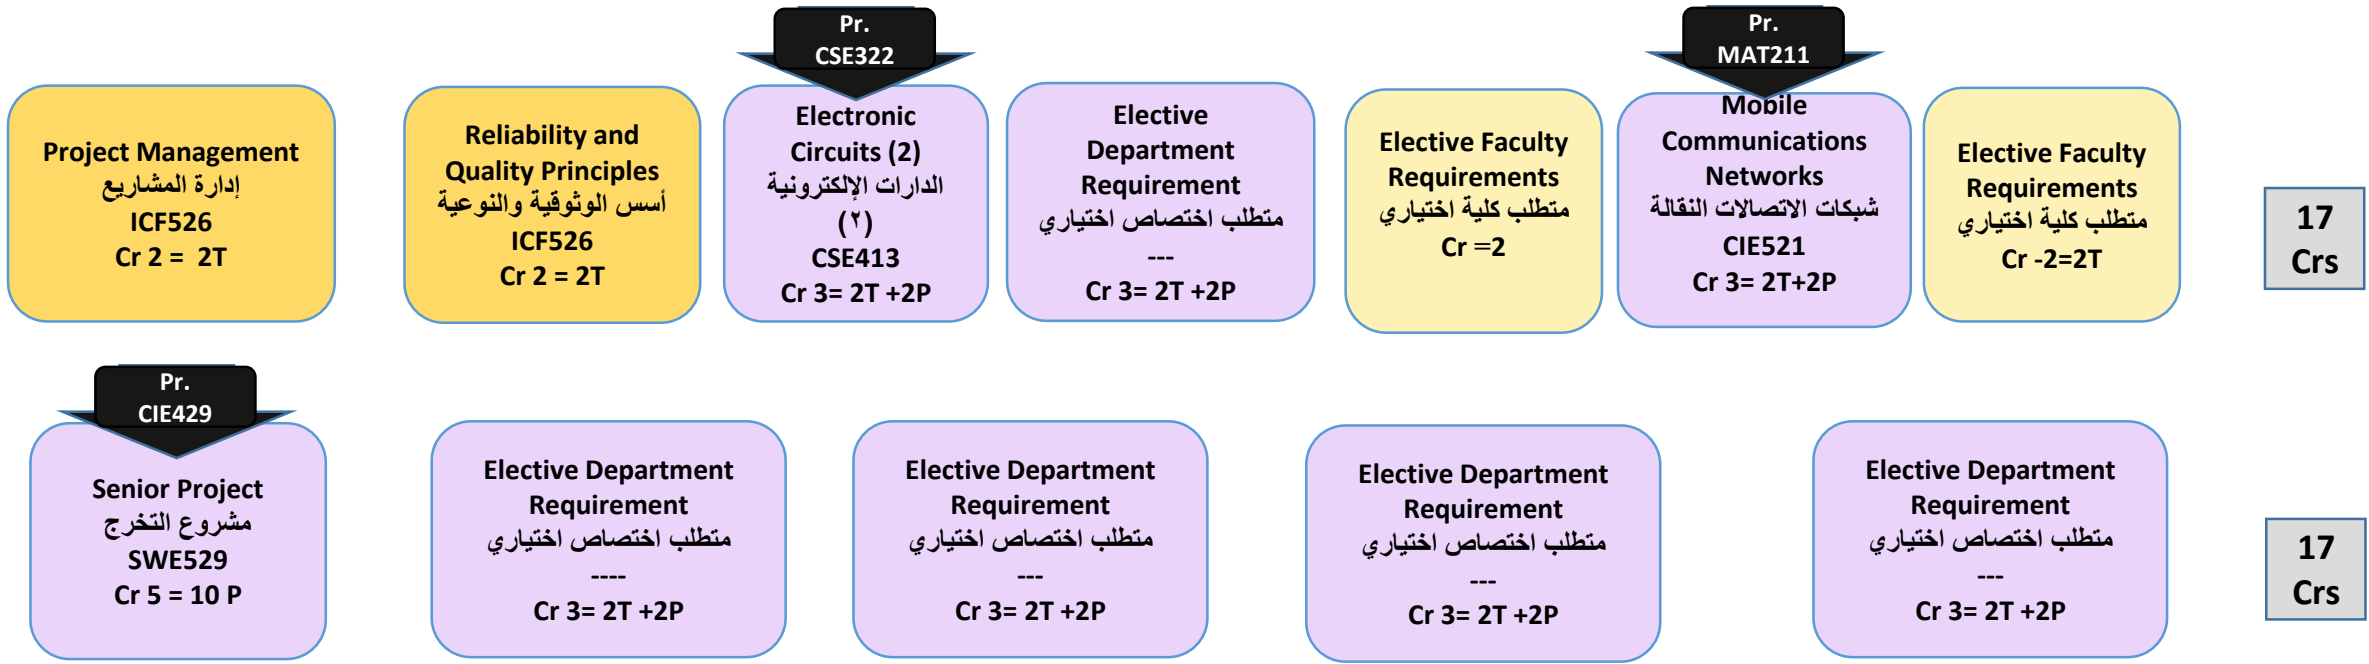

متطلبات تخصص اختيارية : (١٥) ساعة / ساعات

الساعات	المتطلب السابق	اسم المقرر	رمز المقرر
٣	(CSE٣١٧)	الاتصالات الضوئية	CIE٥٢٥
٣	(CIE٥١١)	هندسة الحركة	CIE٥٢٧
٣	٩١٢EWS(وMAT١٢١)	معالجة الصور	CIE٥٢٨
٣	٩١٢EWS(وMAT١٢١)	الاتصالات متعددة الأنماط	CIE٥٣٢
٣	(CSE٤١٣)	إلكترونيات الطاقة	CSE٤٢٦
٣	(CSE٤١٣)	نظم القياس	CSE٥١٦
٣	(MAT٢١١)	التحليل العددي	MAT٢٢٥
٣	(SWE٢١٩)	البرمجة (٢)	SWE٤٢٣
٣	(SWE٣٢٢)	التعرف على الأشكال	SWE٥٣١

الساعات	المتطلب السابق	اسم المقرر	رمز المقرر
٣	(CSE٣١٥)	الألات الكهربائية	CES٤١٢
٣	(CIE٤١١)	شبكات الحاسوب (٢)	CIE٥١٢
٣	(CIE٤١٣)	النظم الميكروية	CIE٥١٣
٣	(CIE٤١٣)	التداخل الكهربيسي	CIE٥١٤
٣	(CIE٤٢٣)	الاتصالات الفضائية	CIE٥١٧
٣	(CIE٤١١)	الشبكات الصناعية	CIE٥١٨
٣	(CIE٥١٢)	شبكات الحاسوب (٣)	CIE٥٢٢
٣	(CIE٤١١)	إدارة الشبكات	CIE٥٢٣
٣	(CIE٥١١)	إدارة موارد الاتصال	CIE٥٢٤

- متطلب جامعة
- متطلب كلية
- مقرر مشترك
- مقرر اتصالات
- مقرر برمجيات