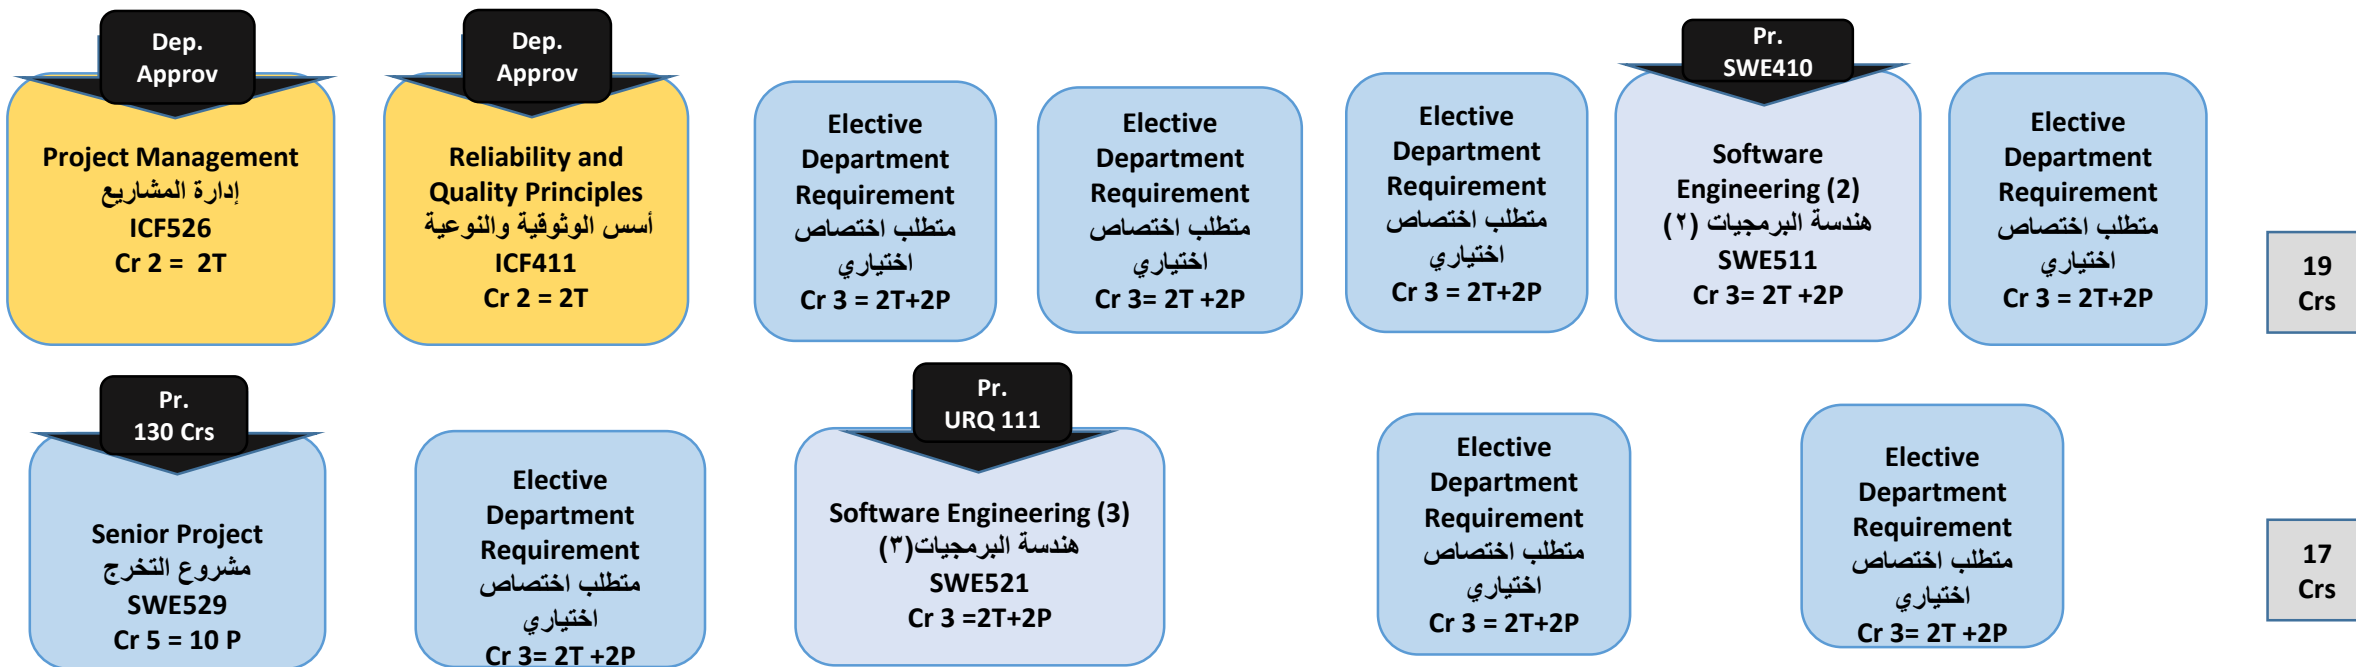

Forth Year

<p>Elective Department Requirement متطلب اختصاص اختياري Cr 3= 2T +2P</p>	<p>Pr. MAT311+ SWE219</p> <p>Artificial Intelligence & Neural Networks لذكاء الصناعي والشبكات العصبونية SWE322 Cr 3 =2T +2P</p>	<p>Pr. SWE311</p> <p>Operating Systems (1) نظم التشغيل (١) SWE417 Cr 3=2 T+ 2P</p>	<p>Pr. ISE315</p> <p>Software Engineering (1) هندسة البرمجيات (١) SWE410 Cr 3 =2T+2P</p>	<p>Elective Faculty Requirements متطلب كلية اختياري Cr --2</p>	<p>Elective University Requirement متطلب جامعة اختياري Cr 2 = 2T</p>	16 Crs
<p>Pr. 100 Crs</p> <p>Junior Project مشروع ما قبل التخرج ICE4201 Cr 3 = 6P</p>	<p>Pr. CIE324</p> <p>Computer Networks (1) شبكات الحاسوب (١) CIE411 Cr 3= 2T +2P</p>	<p>Pr. SWE315</p> <p>Compilers Design تصميم المترجمات SWE421 Cr 3= 2T +2P</p>	<p>Elective Department Requirement متطلب اختصاص اختياري Cr 3= 2T +2P</p>	<p>Elective Department Requirement متطلب اختصاص اختياري Cr 3= 2T +2P</p>	<p>Elective Faculty Requirements متطلب كلية اختياري Cr -2=2T</p>	17 Crsc